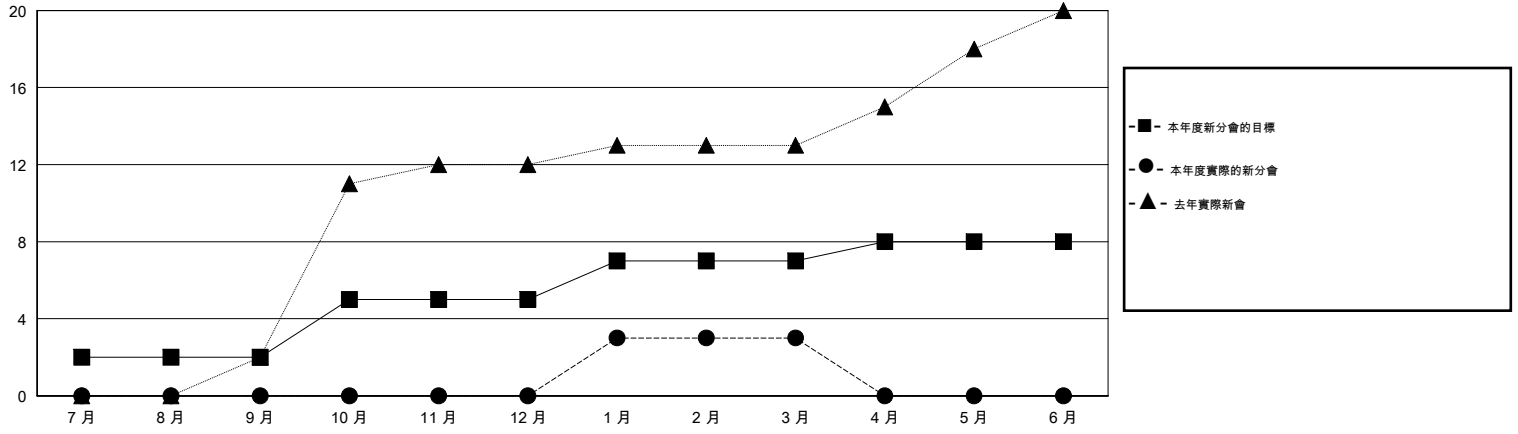

MONTHLY MEMBERSHIP PROGRESS REPORT

District 380

Results as of: 3/31/2016

GMT: ZE RAN SU

地點 CHINA

GMT憲章區 5

分會				
成果 2015-2016				
季	新分會目標	新會	會員流失的分會	淨增/減
7月/8月/9月	2	0	0	0
10月/11月/12月	3	0	0	0
1月/2月/3月	2	3	0	3
4月/5月/6月	1	0	0	0

位會員@每位須繳				
成果 2015-2016				
季	新會員目標	增加的授證/新會員	退會人數	淨增/減
7月/8月/9月	-100	203	664	-461
10月/11月/12月	310	355	21	334
1月/2月/3月	130	219	34	185
4月/5月/6月	100	0	0	0

目標與實際新會累積