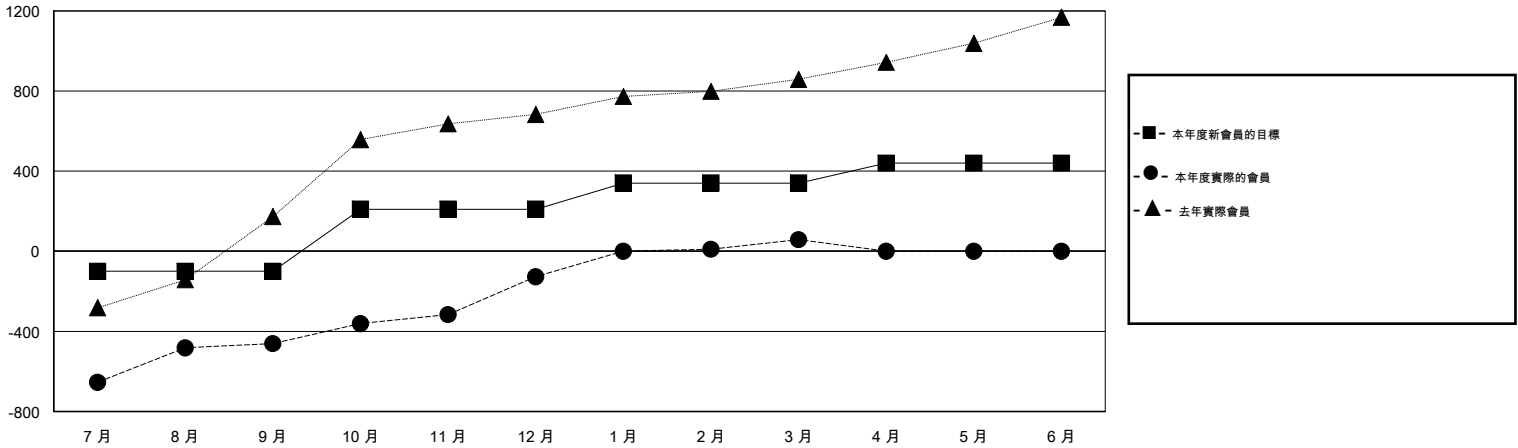

目標和實際會員累積

已取消的分會: 0	109 CLUBS OF 120 增添1位或以上的會員	性別分佈
放棄的會員	點擊這裡取得健康評估資料	男 2,864 (64.30%)
過世 2		女 1,590 (35.70%)
分會已取消 0	家庭單位會員 201	
其他 716	戶長 99	
總計 718	非戶長 102